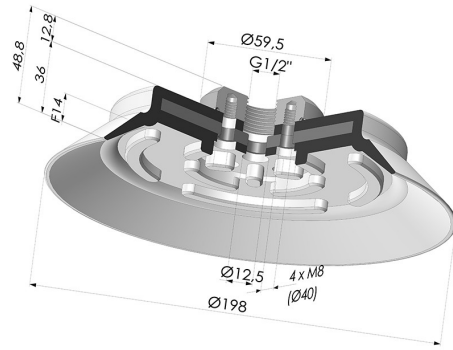

**INFORMAZIONI TECNICHE**

<b>Altezza (in mm) :</b>	49
<b>Categoria :</b>	Piatte
<b>Corsa :</b>	14 mm
<b>Diametro alto :</b>	Femmina G1/2"
<b>Diametro del collo interno :</b>	Femmina G1/2"
<b>Diametro esterno :</b>	198 mm
<b>Diametro labbro :</b>	198 mm
<b>Forma :</b>	Piatta
<b>Forza orizzontale :</b>	1399 N
<b>Forza verticale :</b>	699 N
<b>Gamma :</b>	Ventosa
<b>Numero di soffietti :</b>	0.5 soffietto
<b>Serie :</b>	PFTF

**Varianti:**

Riferimento variante:

**PFTF 200SNI 1/2**

- Colore: Nero
- Durezza Shore: SH50
- Materiale: Nitrile