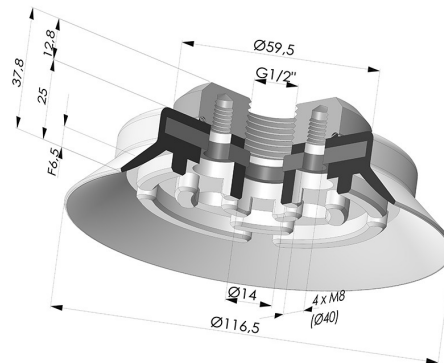

INFORMAZIONI TECNICHE

Altezza (in mm) :	38
Categoria :	Piatte
Corsa :	6.5 mm
Diametro del collo interno :	Femmina G1/2"
Diametro esterno :	116.5 mm
Diametro labbro :	116.5 mm
Forma :	Piatta
Forza orizzontale :	484 N
Forza verticale :	242 N
Gamma :	Ventosa
Numero di soffietti :	0.5 soffietto
Serie :	PFTF

Varianti:

Riferimento variante:

PFTF 120SNI 1/2

- Colore: Nero
- Durezza Shore: SH50
- Materiale: Nitrile