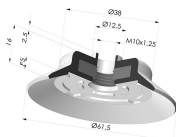

Prodotti correlati:

Ventosa Piatta Serie PFG Ø 61.5 mm

Riferimento prodotto: PFG 60-- A