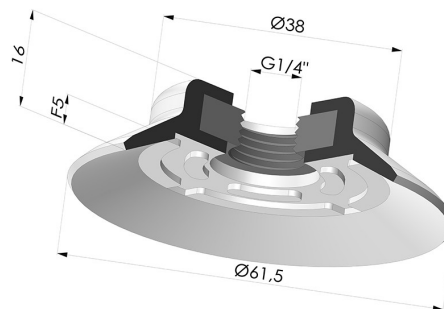

**INFORMAZIONI TECNICHE**

<b>Altezza (in mm) :</b>	16
<b>Categoria :</b>	Piatte
<b>Corsa :</b>	5 mm
<b>Diametro alto :</b>	Femmina G1/4"
<b>Diametro del collo interno :</b>	Femmina G1/4"
<b>Diametro labbro :</b>	61.5 mm
<b>Forma :</b>	Piatta
<b>Forza orizzontale :</b>	140 N
<b>Forza verticale :</b>	70 N
<b>Gamma :</b>	Ventosa
<b>Numero di soffietti :</b>	0.5 soffietto
<b>Serie :</b>	PFG

**Varianti:**

Riferimento variante:

**PFG 60SLT F14**

- Colore: Trasparente Certificato alimentare CE
- Durezza Shore: SH 60
- Materiale: Silicone

Riferimento variante:

**PFG 60NI F14**

- Colore: Nero
- Durezza Shore: SH50
- Materiale: Nitrile

**Prodotti correlati:**

**Ventosa Piatta Serie PFG Ø 61.5 mm**

Riferimento prodotto: PFG 60-- A