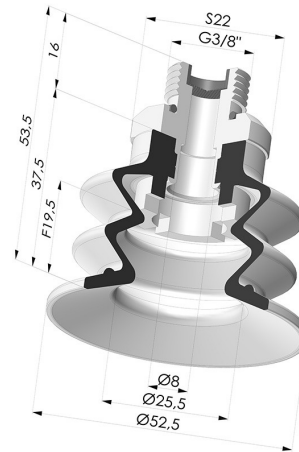

INFORMAZIONI TECNICHE

Altezza (in mm) :	53.5
Categoria :	A soffietti
Corsa :	19.5 mm
Diametro del collo interno :	Maschio G3/8"
Diametro labbro :	52 mm
Forma :	2,5 soffietti
Forza orizzontale :	92 N
Forza verticale :	46 N
Gamma :	Ventosa
Numero di soffietti :	2,5 soffietti
Serie :	96

Varianti:

Riferimento variante:
96 52SL 38D-2-F

- Colore: Rosso Certificato alimentare CE
- Durezza Shore: SH 60
- Materiale: Silicone

Riferimento variante:
96 52SLT 38D-2-F

- Colore: Trasparente Certificato alimentare CE
- Durezza Shore: SH 60
- Materiale: Silicone

Riferimento variante:
96 52NI 38D-2-F

- Colore: Nero
- Durezza Shore: SH50
- Materiale: Nitrile

Riferimento variante:
96 52NR 38D-2-F

- Colore: Grigio
- Durezza Shore: SH50
- Materiale: Gomma naturale

Prodotti correlati:

Ventosa 2.5 Soffietti Serie 96 Ø 52MM
Riferimento prodotto: 96 52-- A

Inserto a resca Maschio G3/8" - con Filtro
Riferimento prodotto: 9G38-2-F