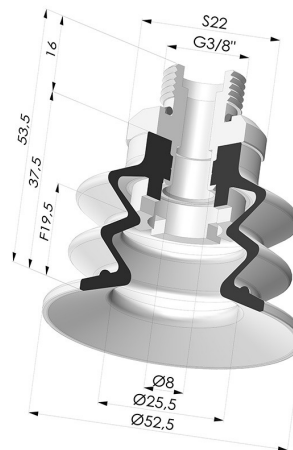

INFORMAZIONI TECNICHE

Altezza (in mm) :	53.5
Categoria :	A soffiatti
Corsa :	19.5 mm
Diametro del collo interno :	Maschio G3/8"
Diametro labbro :	52 mm
Forma :	2,5 soffiatti
Forza orizzontale :	92 N
Forza verticale :	46 N
Gamma :	Ventosa
Numero di soffiatti :	2,5 soffiatti
Serie :	96

Varianti:

Riferimento variante:
96 52SL 38D-2

- Colore: Rosso Certificato alimentare CE
- Durezza Shore: SH 60
- Materiale: Silicone

Riferimento variante:
96 52SLT 38D-2

- Colore: Trasparente Certificato alimentare CE
- Durezza Shore: SH 60
- Materiale: Silicone

Riferimento variante:
96 52NI 38D-2

- Colore: Nero
- Durezza Shore: SH50
- Materiale: Nitrile

Riferimento variante:
96 52NR 38D-2

- Colore: Grigio
- Durezza Shore: SH50
- Materiale: Gomma naturale

Prodotti correlati:

Ventosa 2.5 Soffietti Serie 96 Ø 52MM
Riferimento prodotto: 96 52-- A

Inserto a resca Maschio G3/8"
Riferimento prodotto: 9G38-2