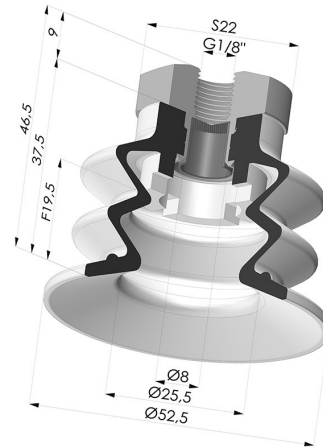

INFORMAZIONI TECNICHE

Altezza (in mm) :	46.5
Categoria :	A soffietti
Corsa :	19.5 mm
Diametro del collo interno :	Femmina G1/8"
Diametro labbro :	52 mm
Forma :	2,5 soffietti
Forza orizzontale :	92 N
Forza verticale :	46 N
Gamma :	Ventosa
Numero di soffietti :	2,5 soffietti
Serie :	96

Varianti:

Riferimento variante:
96 52SL 18D-2-F

- Colore: Rosso Certificato alimentare CE
- Durezza Shore: SH 60
- Materiale: Silicone

Riferimento variante:
96 52SLT 18D-2-F

- Colore: Trasparente Certificato alimentare CE
- Durezza Shore: SH 60
- Materiale: Silicone

Riferimento variante:
96 52NI 18D-2-F

- Colore: Nero
- Durezza Shore: SH50
- Materiale: Nitrile

Riferimento variante:
96 52NR 18D-2-F

- Colore: Grigio
- Durezza Shore: SH50
- Materiale: Gomma naturale

Prodotti correlati:

Ventosa 2.5 Soffietti Serie 96 Ø 52MM
Riferimento prodotto: 96 52-- A

Inserto a resca Femmina G1/8\" - con Filtro
Riferimento prodotto: 9G18-2-F