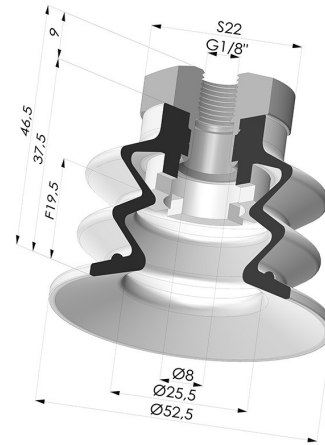

**INFORMAZIONI TECNICHE**

<b>Altezza (in mm) :</b>	46.5
<b>Categoria :</b>	A soffiatti
<b>Corsa :</b>	19.5 mm
<b>Diametro del collo interno :</b>	Femmina G1/8"
<b>Diametro labbro :</b>	52 mm
<b>Forma :</b>	2,5 soffiatti
<b>Forza orizzontale :</b>	92 N
<b>Forza verticale :</b>	46 N
<b>Gamma :</b>	Ventosa
<b>Numero di soffiatti :</b>	2,5 soffiatti
<b>Serie :</b>	96

**Varianti:**

Riferimento variante:  
**96 52SL 18D-2**

- Colore: Rosso Certificato alimentare CE
- Durezza Shore: SH 60
- Materiale: Silicone

Riferimento variante:  
**96 52SLT 18D-2**

- Colore: Trasparente Certificato alimentare CE
- Durezza Shore: SH 60
- Materiale: Silicone

Riferimento variante:  
**96 52NI 18D-2**

- Colore: Nero
- Durezza Shore: SH50
- Materiale: Nitrile

Riferimento variante:  
**96 52NR 18D-2**

- Colore: Grigio
- Durezza Shore: SH50
- Materiale: Gomma naturale