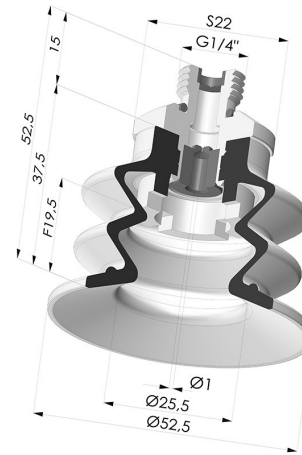

INFORMAZIONI TECNICHE

Altezza (in mm) :	52.5
Categoria :	A soffiatti
Corsa :	19.5 mm
Diametro del collo interno :	Maschio G1/4"
Diametro labbro :	52 mm
Forma :	2,5 soffiatti
Forza orizzontale :	92 N
Forza verticale :	46 N
Gamma :	Ventosa
Numero di soffiatti :	2,5 soffiatti
Serie :	96

Varianti:

Riferimento variante:
96 52SL 14D-2-GIC

- Colore: Rosso Certificato alimentare CE
- Durezza Shore: SH 60
- Materiale: Silicone

Riferimento variante:
96 52SLT 14D-2-GIC

- Colore: Trasparente Certificato alimentare CE
- Durezza Shore: SH 60
- Materiale: Silicone

Riferimento variante:
96 52NI 14D-2-GIC

- Colore: Nero
- Durezza Shore: SH50
- Materiale: Nitrile

Riferimento variante:
96 52NR 14D-2-GIC

- Colore: Grigio
- Durezza Shore: SH50
- Materiale: Gomma naturale

Prodotti correlati:

Ventosa 2.5 Soffietti Serie 96 Ø 52MM
Riferimento prodotto: 96 52-- A

Inserto a resca Maschio G1/4" - con foro calibrato
Riferimento prodotto: 9G14-2-GIC