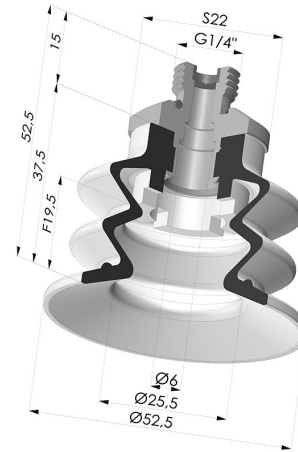

INFORMAZIONI TECNICHE

Altezza (in mm) :	52.5
Categoria :	A soffietti
Corsa :	19.5 mm
Diametro del collo interno :	Maschio G1/4"
Diametro labbro :	52 mm
Forma :	2,5 soffietti
Forza orizzontale :	92 N
Forza verticale :	46 N
Gamma :	Ventosa
Numero di soffietti :	2,5 soffietti
Serie :	96

Varianti:

Riferimento variante:
96 52SL 14D-2-F

- Colore: Rosso Certificato alimentare CE
- Durezza Shore: SH 60
- Materiale: Silicone

Riferimento variante:
96 52SLT 14D-2-F

- Colore: Trasparente Certificato alimentare CE
- Durezza Shore: SH 60
- Materiale: Silicone

Riferimento variante:
96 52NI 14D-2-F

- Colore: Nero
- Durezza Shore: SH50
- Materiale: Nitrile

Riferimento variante:
96 52NR 14D-2-F

- Colore: Grigio
- Durezza Shore: SH50
- Materiale: Gomma naturale

Prodotti correlati:

Ventosa 2.5 Soffietti Serie 96 Ø 52MM
Riferimento prodotto: 96 52-- A

Inserto a resca Maschio G1/4" - con Filtro
Riferimento prodotto: 9G14-2-F