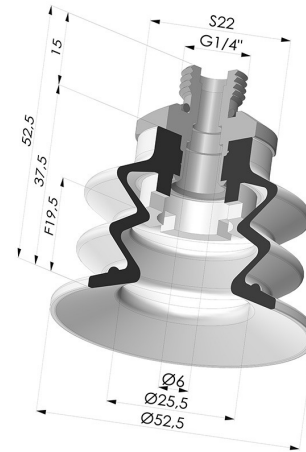

**INFORMAZIONI TECNICHE**

<b>Altezza (in mm) :</b>	42.5
<b>Categoria :</b>	A soffiatti
<b>Corsa :</b>	19.5 mm
<b>Diametro del collo interno :</b>	Maschio G1/4"
<b>Diametro labbro :</b>	52 mm
<b>Forma :</b>	2,5 soffiatti
<b>Forza orizzontale :</b>	92 N
<b>Forza verticale :</b>	46 N
<b>Gamma :</b>	Ventosa
<b>Numero di soffiatti :</b>	2,5 soffiatti
<b>Serie :</b>	96

**Varianti:**

Riferimento variante:  
**96 52SL 14D-2**

- Colore: Rosso Certificato alimentare CE
- Durezza Shore: SH 60
- Materiale: Silicone

Riferimento variante:  
**96 52SLT 14D-2**

- Colore: Trasparente Certificato alimentare CE
- Durezza Shore: SH 60
- Materiale: Silicone

Riferimento variante:  
**96 52NI 14D-2**

- Colore: Nero
- Durezza Shore: SH50
- Materiale: Nitrile

Riferimento variante:  
**96 52NR 14D-2**

- Colore: Grigio
- Durezza Shore: SH50
- Materiale: Gomma naturale

**Prodotti correlati:**

**Ventosa 2.5 Soffietti Serie 96 Ø 52MM**  
Riferimento prodotto: 96 52-- A

**Inserto a resca Maschio G1/4"**  
Riferimento prodotto: 9G14-2