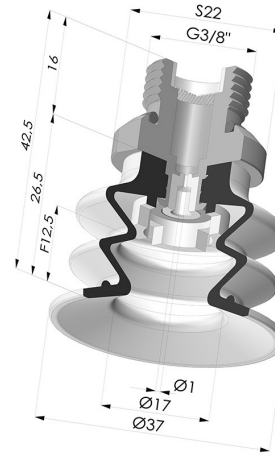

INFORMAZIONI TECNICHE

Altezza (in mm) :	42.5
Categoria :	A soffiatti
Corsa :	12.5 mm
Diametro del collo interno :	Maschio G3/8"
Diametro labbro :	35 mm
Forma :	2,5 soffiatti
Forza orizzontale :	42 N
Forza verticale :	21 N
Gamma :	Ventosa
Numero di soffiatti :	2,5 soffiatti
Serie :	96

Varianti:

Riferimento variante:
96 35SL 38D-2-GIC

- Colore: Rosso Certificato alimentare CE
- Durezza Shore: SH 60
- Materiale: Silicone

Riferimento variante:
96 35SLT 38D-2-GIC

- Colore: Trasparente Certificato alimentare CE
- Durezza Shore: SH 60
- Materiale: Silicone

Riferimento variante:
96 35NI 38D-2-GIC

- Colore: Nero
- Durezza Shore: SH50
- Materiale: Nitrile

Riferimento variante:
96 35NR 38D-2-GIC

- Colore: Grigio
- Durezza Shore: SH50
- Materiale: Gomma naturale

Prodotti correlati:

Ventosa 2.5 Soffietti Serie 96 Ø 35MM
Riferimento prodotto: 96 35-- A

Inserto a resca Maschio G3/8" - con foro calibrato
Riferimento prodotto: 9M38-2-GIC