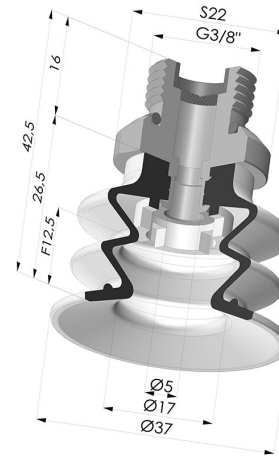

INFORMAZIONI TECNICHE

Altezza (in mm) :	42.5
Categoria :	A soffiatti
Corsa :	12.5 mm
Diametro del collo interno :	Maschio G3/8"
Diametro labbro :	35 mm
Forma :	2,5 soffiatti
Forza orizzontale :	42 N
Forza verticale :	21 N
Gamma :	Ventosa
Numero di soffiatti :	2,5 soffiatti
Serie :	96

Varianti:

Riferimento variante:
96 35SL 38D-2-F

- Colore: Rosso Certificato alimentare CE
- Durezza Shore: SH 60
- Materiale: Silicone

Riferimento variante:
96 35SLT 38D-2-F

- Colore: Trasparente Certificato alimentare CE
- Durezza Shore: SH 60
- Materiale: Silicone

Riferimento variante:
96 35NI 38D-2-F

- Colore: Nero
- Durezza Shore: SH50
- Materiale: Nitrile

Riferimento variante:
96 35NR 38D-2-F

- Colore: Grigio
- Durezza Shore: SH50
- Materiale: Gomma naturale

Prodotti correlati:

Ventosa 2.5 Soffietti Serie 96 Ø 35MM
Riferimento prodotto: 96 35-- A

Inserto a resca Maschio G3/8" - con filtro
Riferimento prodotto: 9M38-2-F