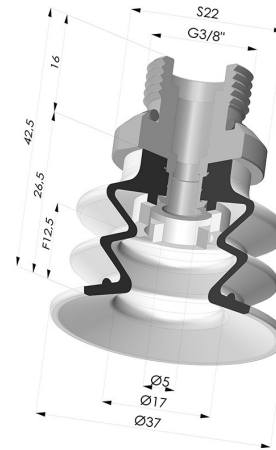

INFORMAZIONI TECNICHE

Altezza (in mm) :	42.5
Categoria :	A soffiatti
Corsa :	12.5 mm
Diametro del collo interno :	Maschio G3/8"
Diametro labbro :	35 mm
Forma :	2,5 soffiatti
Forza orizzontale :	42 N
Forza verticale :	21 N
Gamma :	Ventosa
Numero di soffiatti :	2,5 soffiatti
Serie :	96

Varianti:

Riferimento variante:
96 35SL 38D-2

- Colore: Rosso Certificato alimentare CE
- Durezza Shore: SH 60
- Materiale: Silicone

Riferimento variante:
96 35SLT 38D-2

- Colore: Trasparente Certificato alimentare CE
- Durezza Shore: SH 60
- Materiale: Silicone

Riferimento variante:
96 35NI 38D-2

- Colore: Nero
- Durezza Shore: SH50
- Materiale: Nitrile

Riferimento variante:
96 35NR 38D-2

- Colore: Grigio
- Durezza Shore: SH50
- Materiale: Gomma naturale

Prodotti correlati:

Ventosa 2.5 Soffietti Serie 96 Ø 35MM
Riferimento prodotto: 96 35-- A

Inserto a resca Maschio G3/8"
Riferimento prodotto: 9M38-2