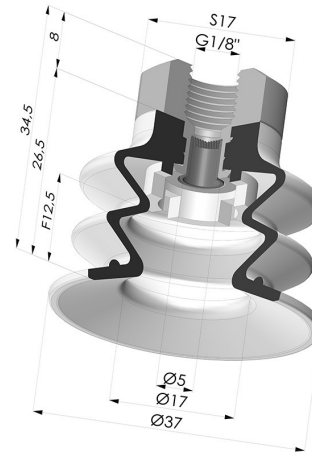

INFORMAZIONI TECNICHE

Altezza (in mm) :	34.5
Categoria :	A soffiatti
Corsa :	12.5 mm
Diametro del collo interno :	Femmina G1/8"
Diametro labbro :	35 mm
Forma :	2,5 soffiatti
Forza orizzontale :	42 N
Forza verticale :	21 N
Gamma :	Ventosa
Numero di soffiatti :	2,5 soffiatti
Serie :	96

Varianti:

Riferimento variante:
96 35SL 18D-2-F

- Colore: Rosso Certificato alimentare CE
- Durezza Shore: SH 60
- Materiale: Silicone

Riferimento variante:
96 35SLT 18D-2-F

- Colore: Trasparente Certificato alimentare CE
- Durezza Shore: SH 60
- Materiale: Silicone

Riferimento variante:
96 35NI 18D-2-F

- Colore: Nero
- Durezza Shore: SH50
- Materiale: Nitrile

Riferimento variante:
96 35NR 18D-2-F

- Colore: Grigio
- Durezza Shore: SH50
- Materiale: Gomma naturale

Prodotti correlati:

Ventosa 2.5 Soffietti Serie 96 Ø 35MM
 Riferimento prodotto: 96 35-- A

Inserto a resca Femmina G1/8\" - con Filtro
 Riferimento prodotto: 9M18-2-F