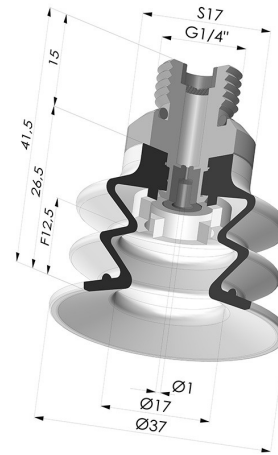

INFORMAZIONI TECNICHE

Altezza (in mm) :	41.5
Categoria :	A soffietti
Corsa :	12.5 mm
Diametro del collo interno :	Maschio G1/4"
Diametro labbro :	35 mm
Forma :	2,5 soffietti
Forza orizzontale :	42 N
Forza verticale :	21 N
Gamma :	Ventosa
Numero di soffietti :	2,5 soffietti
Serie :	96

Varianti:

Riferimento variante:
96 35SL 14D-2-GIC

- Colore: Rosso Certificato alimentare CE
- Durezza Shore: SH 60
- Materiale: Silicene

Riferimento variante:
96 35SLT 14D-2-GIC

- Colore: Trasparente Certificato alimentare CE
- Durezza Shore: SH 60
- Materiale: Silicene

Riferimento variante:
96 35NI 14D-2-GIC

- Colore: Nero
- Durezza Shore: SH50
- Materiale: Nitrile

Riferimento variante:
96 35NR 14D-2-GIC

- Colore: Grigio
- Durezza Shore: SH50
- Materiale: Gomma naturale

Prodotti correlati:

Ventosa 2.5 Soffietti Serie 96 Ø 35MM
Riferimento prodotto: 96 35-- A

Inserto a resca Maschio G1/4" - con foro calibrato
Riferimento prodotto: 9M14-2-GIC