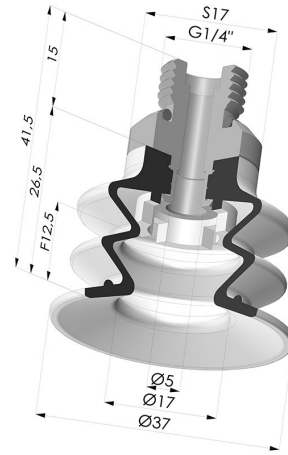

INFORMAZIONI TECNICHE

Altezza (in mm) :	41.5
Categoria :	A soffiatti
Corsa :	12.5 mm
Diametro del collo interno :	Maschio G1/4"
Diametro labbro :	35 mm
Forma :	2,5 soffiatti
Forza orizzontale :	42 N
Forza verticale :	21 N
Gamma :	Ventosa
Numero di soffiatti :	2,5 soffiatti
Serie :	96

Varianti:

Riferimento variante:
96 35SL 14D-2

- Colore: Rosso Certificato alimentare CE
- Durezza Shore: SH 60
- Materiale: Silicone

Riferimento variante:
96 35SLT 14D-2

- Colore: Trasparente Certificato alimentare CE
- Durezza Shore: SH 60
- Materiale: Silicone

Riferimento variante:
96 35NI 14D-2

- Colore: Nero
- Durezza Shore: SH50
- Materiale: Nitrile

Riferimento variante:
96 35NR 14D-2

- Colore: Grigio
- Durezza Shore: SH50
- Materiale: Gomma naturale

Prodotti correlati:

Ventosa 2.5 Soffietti Serie 96 Ø 35MM
Riferimento prodotto: 96 35-- A

Inserto a resca Maschio G1/4"
Riferimento prodotto: 9M14-2