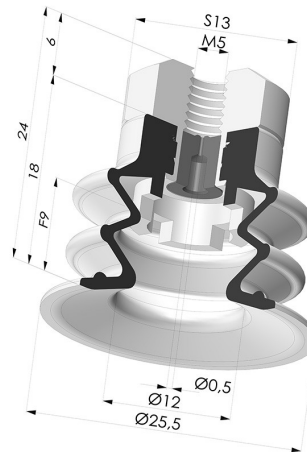

INFORMAZIONI TECNICHE

Altezza (in mm) :	24
Categoria :	A soffiatti
Corsa :	9 mm
Diametro del collo interno :	M5
Diametro labbro :	25 mm
Forma :	2,5 soffiatti
Forza orizzontale :	20 N
Forza verticale :	10 N
Gamma :	Ventosa
Numero di soffiatti :	2,5 soffiatti
Serie :	96

Varianti:

Riferimento variante:
96 25SL FM5GIC

- Colore: Rosso Certificato alimentare CE
- Durezza Shore: SH 60
- Materiale: Silicone

Riferimento variante:
96 25SLT FM5GIC

- Colore: Trasparente Certificato alimentare CE
- Durezza Shore: SH 60
- Materiale: Silicone

Riferimento variante:
96 25NI FM5GIC

- Colore: Nero
- Durezza Shore: SH50
- Materiale: Nitrile

Riferimento variante:
96 25NR FM5GIC

- Colore: Grigio
- Durezza Shore: SH50
- Materiale: Gomma naturale

Prodotti correlati:

Ventosa 2.5 Soffietti Serie 96 Ø 25MM
Riferimento prodotto: 96 25-- A

Inserto a resca Femmina M5 - con foro calibrato
Riferimento prodotto: 9PM5-2-GIC