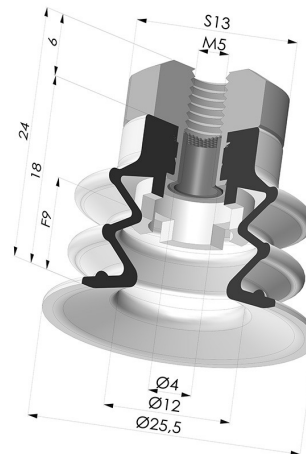

INFORMAZIONI TECNICHE

Altezza (in mm) :	24
Categoria :	A soffietti
Corsa :	9 mm
Diametro del collo interno :	M5
Diametro labbro :	25 mm
Forma :	2,5 soffietti
Forza orizzontale :	20 N
Forza verticale :	10 N
Gamma :	Ventosa
Numero di soffietti :	2,5 soffietti
Serie :	96

Varianti:

Riferimento variante:
96 25SL FM5F

- Colore: Rosso Certificato alimentare CE
- Durezza Shore: SH 60
- Materiale: Silicone

Riferimento variante:
96 25SLT FM5F

- Colore: Trasparente Certificato alimentare CE
- Durezza Shore: SH 60
- Materiale: Silicone

Riferimento variante:
96 25NI FM5F

- Colore: Nero
- Durezza Shore: SH50
- Materiale: Nitrile

Riferimento variante:
96 25NR FM5F

- Colore: Grigio
- Durezza Shore: SH50
- Materiale: Gomma naturale

Prodotti correlati:

Ventosa 2.5 Soffietti Serie 96 Ø 25MM
Riferimento prodotto: 96 25-- A

Inserto a resca Femmina M5- con filtro
Riferimento prodotto: 9PM5-2-F