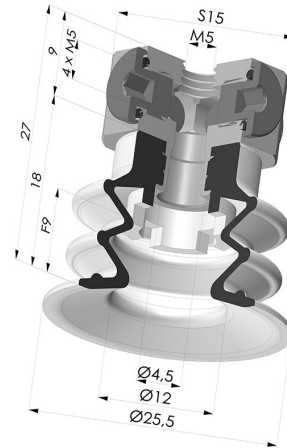

INFORMAZIONI TECNICHE

Altezza (in mm) :	27
Categoria :	A soffietti
Corsa :	9 mm
Diametro del collo interno :	M5
Diametro labbro :	25 mm
Forma :	2,5 soffietti
Forza orizzontale :	20 N
Forza verticale :	10 N
Gamma :	Ventosa
Numero di soffietti :	2,5 soffietti
Serie :	96

Varianti:

Riferimento variante:
96 25SL FM5BD

- Colore: Rosso Certificato alimentare CE
- Durezza Shore: SH 60
- Materiale: Silicone

Riferimento variante:
96 25SLT FM5BD

- Colore: Trasparente Certificato alimentare CE
- Durezza Shore: SH 60
- Materiale: Silicone

Riferimento variante:
96 25NI FM5BD

- Colore: Nero
- Durezza Shore: SH50
- Materiale: Nitrile

Riferimento variante:
96 25NR FM5BD

- Colore: Grigio
- Durezza Shore: SH50
- Materiale: Gomma naturale

Prodotti correlati:

Ventosa 2.5 Soffietti Serie 96 Ø 25MM

Riferimento prodotto: 96 25-- A