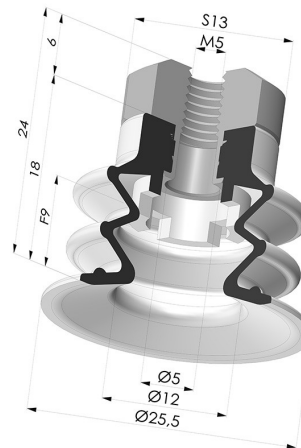

**INFORMAZIONI TECNICHE**

<b>Altezza (in mm) :</b>	24
<b>Categoria :</b>	A soffiatti
<b>Corsa :</b>	9 mm
<b>Diametro del collo interno :</b>	M5
<b>Diametro labbro :</b>	25 mm
<b>Forma :</b>	2,5 soffiatti
<b>Forza orizzontale :</b>	20 N
<b>Forza verticale :</b>	10 N
<b>Gamma :</b>	Ventosa
<b>Numero di soffiatti :</b>	2,5 soffiatti
<b>Serie :</b>	96

**Varianti:**

Riferimento variante:  
**96 25SL FM5**

- Colore: Rosso Certificato alimentare CE
- Durezza Shore: SH 60
- Materiale: Silicone

Riferimento variante:  
**96 25SLT FM5**

- Colore: Trasparente Certificato alimentare CE
- Durezza Shore: SH 60
- Materiale: Silicone

Riferimento variante:  
**96 25NI FM5**

- Colore: Nero
- Durezza Shore: SH50
- Materiale: Nitrile

Riferimento variante:  
**96 25NR FM5**

- Colore: Grigio
- Durezza Shore: SH50
- Materiale: Gomma naturale

**Prodotti correlati:**

**Ventosa 2.5 Soffietti Serie 96 Ø 25MM**  
Riferimento prodotto: 96 25-- A

**Inserto a resca Femmina M5**  
Riferimento prodotto: 9PM5-2