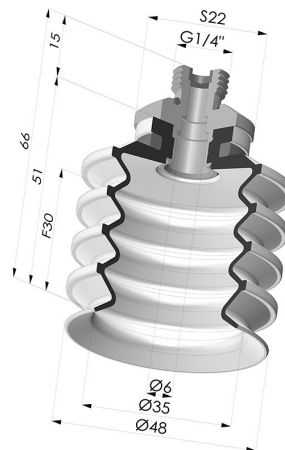

INFORMAZIONI TECNICHE

Altezza (in mm) :	66
Categoria :	A soffietti
Corsa :	30 mm
Diametro del collo interno :	Maschio G1/4"
Diametro labbro :	50 mm
Forma :	4,5 soffietti
Forza orizzontale :	77 N
Forza verticale :	38.5 N
Gamma :	Ventosa
Numero di soffietti :	4,5 soffietti
Serie :	92

Varianti:

Riferimento variante:
92 50SL 14D-2-F

- Colore: Rosso Certificato alimentare CE
- Durezza Shore: SH 60
- Materiale: Silicone

Riferimento variante:
92 50SLT 14D-2-F

- Colore: Trasparente Certificato alimentare CE
- Durezza Shore: SH 60
- Materiale: Silicone

Riferimento variante:
92 50NI 14D-2-F

- Colore: Nero
- Durezza Shore: SH50
- Materiale: Nitrile

Prodotti correlati:

Ventosa 4.5 Soffietti Serie 92 Ø 50MM
Riferimento prodotto: 92 50-- A

Anello di Rinforzo - Øest 45.5MM
Riferimento prodotto: A50

Inserto a resca Maschio G1/4" - con Filtro
Riferimento prodotto: 9G14-2-F