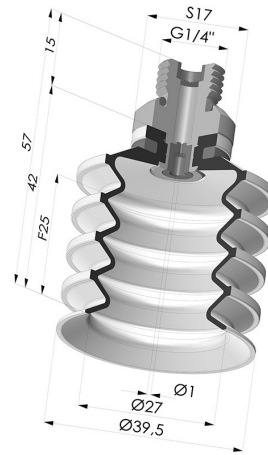

INFORMAZIONI TECNICHE

Altezza (in mm) :	57
Categoria :	A soffiети
Corsa :	25 mm
Diametro del collo interno :	Maschio G1/4"
Diametro labbro :	40 mm
Forma :	4,5 soffiети
Forza orizzontale :	51 N
Forza verticale :	25.5 N
Gamma :	Ventosa
Numero di soffiети :	4,5 soffiети
Serie :	92

Varianti:

Riferimento variante:
92 40SL 14D-2-GIC

- Colore: Rosso Certificato alimentare CE
- Durezza Shore: SH 60
- Materiale: Silicone

Riferimento variante:
92 40SLT 14D-2-GIC

- Colore: Trasparente Certificato alimentare CE
- Durezza Shore: SH 60
- Materiale: Silicone

Riferimento variante:
92 40NI 14D-2-GIC

- Colore: Nero
- Durezza Shore: SH50
- Materiale: Nitrile

Prodotti correlati:

Ventosa 4.5 Soffiети Serie 92 Ø 40MM
Riferimento prodotto: 92 40-- A

Anello di Rinforzo - Øest 35.8MM
Riferimento prodotto: A40

Inserto a resca Maschio G1/4\" - con foro calibrato
Riferimento prodotto: 9M14-2-GIC