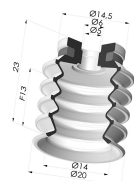

**INFORMAZIONI TECNICHE**

<b>Altezza (in mm) :</b>	29
<b>Categoria :</b>	A soffiatti
<b>Corsa :</b>	13 mm
<b>Diametro del collo interno :</b>	M5
<b>Diametro labbro :</b>	20 mm
<b>Forma :</b>	4,5 soffiatti
<b>Forza orizzontale :</b>	11.5 N
<b>Forza verticale :</b>	6 N
<b>Gamma :</b>	Ventosa
<b>Numero di soffiatti :</b>	4,5 soffiatti
<b>Serie :</b>	92

**Varianti:**

Riferimento variante:  
**92 20NI FM5F**

- Colore: Nero
- Durezza Shore: SH70
- Materiale: Nitrile

Riferimento variante:  
**92 20SL FM5F**

- Colore: Rosso Certificato alimentare CE
- Durezza Shore: SH 60
- Materiale: Silicone

Riferimento variante:  
**92 20SLT FM5F**

- Colore: Trasparente Certificato alimentare CE
- Durezza Shore: SH 60
- Materiale: Silicone

**Prodotti correlati:**

**Ventosa 4.5 Soffietti Serie 92 Ø 20MM**

Riferimento prodotto: 92 20-- A

**Anello di Rinforzo - Øest 17.5MM**

Riferimento prodotto: A20

**Inserto a resca Femmina M5- con filtro**

Riferimento prodotto: 9PM5-2-F