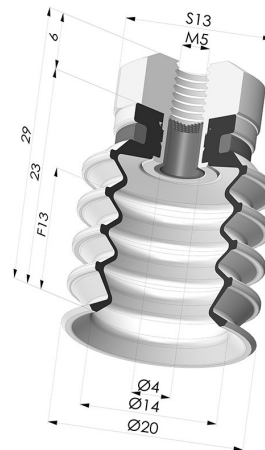

**INFORMAZIONI TECNICHE**

<b>Altezza (in mm) :</b>	29
<b>Categoria :</b>	A soffiatti
<b>Corsa :</b>	13 mm
<b>Diametro del collo interno :</b>	M5
<b>Diametro labbro :</b>	20 mm
<b>Forma :</b>	4,5 soffiatti
<b>Forza orizzontale :</b>	11.5 N
<b>Forza verticale :</b>	6 N
<b>Gamma :</b>	Ventosa
<b>Numero di soffiatti :</b>	4,5 soffiatti
<b>Serie :</b>	92

**Varianti:**

Riferimento variante:  
**92 20NI FM5F**

- Colore: Nero
- Durezza Shore: SH70
- Materiale: Nitrile

Riferimento variante:  
**92 20SL FM5F**

- Colore: Rosso Certificato alimentare CE
- Durezza Shore: SH 60
- Materiale: Silicone

Riferimento variante:  
**92 20SLT FM5F**

- Colore: Trasparente Certificato alimentare CE
- Durezza Shore: SH 60
- Materiale: Silicone

**Prodotti correlati:**

**Ventosa 4.5 Soffietti Serie 92 Ø 20MM**

Riferimento prodotto: 92 20-- A

**Anello di Rinforzo - Øest 17.5MM**

Riferimento prodotto: A20

**Inserto a resca Femmina M5- con filtro**

Riferimento prodotto: 9PM5-2-F