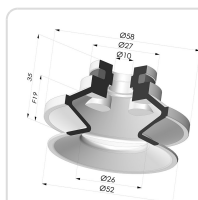

INFORMAZIONI TECNICHE

Altezza (in mm) :	53
Categoria :	A soffietti
Corsa :	19 mm
Diametro del collo interno :	G1/8"
Diametro labbro :	52 mm
Forma :	1,5 soffietti
Forza orizzontale :	88.7 N
Forza verticale :	44.3 N
Gamma :	Ventosa
Numero di soffietti :	1,5 soffietti
Serie :	91

Varianti:

Riferimento variante:

91 50NI 18D-3-BD

- Colore: Nero
- Durezza Shore: SH50
- Materiale: Nitrile

Riferimento variante:

91 50SL 18D-3-BD

- Colore: Rosso Certificato alimentare CE
- Durezza Shore: SH 60
- Materiale: Silicone

Riferimento variante:

91 50SLT 18D-3-BD

- Colore: Trasparente Certificato alimentare CE
- Durezza Shore: SH 60
- Materiale: Silicone

Prodotti correlati:

Ventosa 1.5 Soffietti Serie 91 Ø 50MM

Riferimento prodotto: 91 50-- A

Inserto a resca Femmina G1/8" - con 5 uscite

Riferimento prodotto: 9G18-3