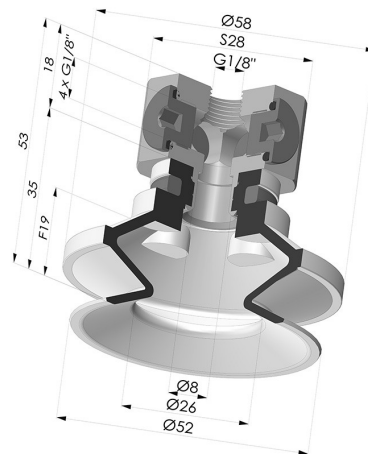

INFORMAZIONI TECNICHE

Altezza (in mm) :	53
Categoria :	A soffietti
Corsa :	19 mm
Diametro del collo interno :	G1/8"
Diametro labbro :	52 mm
Forma :	1,5 soffietti
Forza orizzontale :	88.7 N
Forza verticale :	44.3 N
Gamma :	Ventosa
Numero di soffietti :	1,5 soffietti
Serie :	91

Varianti:

Riferimento variante:

91 50NI 18D-3-BD

- Colore: Nero
- Durezza Shore: SH50
- Materiale: Nitrile

Riferimento variante:

91 50SL 18D-3-BD

- Colore: Rosso Certificato alimentare CE
- Durezza Shore: SH 60
- Materiale: Silicone

Riferimento variante:

91 50SLT 18D-3-BD

- Colore: Trasparente Certificato alimentare CE
- Durezza Shore: SH 60
- Materiale: Silicone

Prodotti correlati:

Ventosa 1.5 Soffietti Serie 91 Ø 50MM

Riferimento prodotto: 91 50-- A

Inserto a resca Femmina G1/8" - con 5 uscite

Riferimento prodotto: 9G18-3