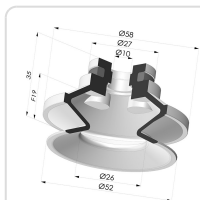

INFORMAZIONI TECNICHE

Altezza (in mm) :	50
Categoria :	A soffietti
Corsa :	19 mm
Diametro del collo interno :	Maschio G1/4"
Diametro labbro :	50 mm
Forma :	1,5 soffietti
Forza orizzontale :	82 N
Forza verticale :	41 N
Gamma :	Ventosa
Numero di soffietti :	1,5 soffietti
Serie :	91

Varianti:

Riferimento variante:
91 50NI 14D-2-GIC

- Colore: Nero
- Durezza Shore: SH50
- Materiale: Nitrile

Riferimento variante:
91 50SL 14D-2-GIC

- Colore: Rosso Certificato alimentare CE
- Durezza Shore: SH 60
- Materiale: Silicone

Riferimento variante:
91 50SLT 14D-2-GIC

- Colore: Trasparente Certificato alimentare CE
- Durezza Shore: SH 60
- Materiale: Silicone

Prodotti correlati:

Ventosa 1.5 Soffietti Serie 91 Ø 50MM

Riferimento prodotto: 91 50-- A

Inserto a resca Maschio G1/4" - con foro calibrato

Riferimento prodotto: 9G14-2-GIC