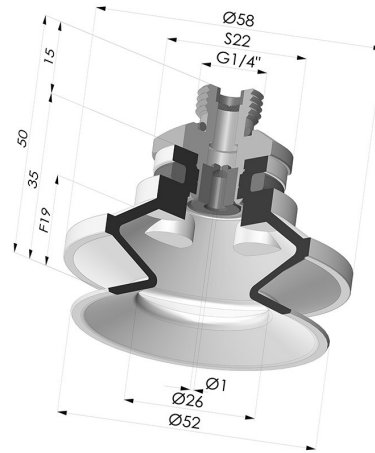

INFORMAZIONI TECNICHE

Altezza (in mm) :	50
Categoria :	A soffietti
Corsa :	19 mm
Diametro del collo interno :	Maschio G1/4"
Diametro labbro :	50 mm
Forma :	1,5 soffietti
Forza orizzontale :	82 N
Forza verticale :	41 N
Gamma :	Ventosa
Numero di soffietti :	1,5 soffietti
Serie :	91

Varianti:

Riferimento variante:
91 50NI 14D-2-GIC

- Colore: Nero
- Durezza Shore: SH50
- Materiale: Nitrile

Riferimento variante:
91 50SL 14D-2-GIC

- Colore: Rosso Certificato alimentare CE
- Durezza Shore: SH 60
- Materiale: Silicone

Riferimento variante:
91 50SLT 14D-2-GIC

- Colore: Trasparente Certificato alimentare CE
- Durezza Shore: SH 60
- Materiale: Silicone

Prodotti correlati:

Ventosa 1.5 Soffietti Serie 91 Ø 50MM

Riferimento prodotto: 91 50-- A

Inserto a resca Maschio G1/4" - con foro calibrato

Riferimento prodotto: 9G14-2-GIC