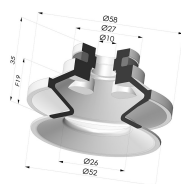

INFORMAZIONI TECNICHE

Altezza (in mm) :	50
Categoria :	A soffietti
Corsa :	19 mm
Diametro del collo interno :	Maschio G1/4"
Diametro labbro :	50 mm
Forma :	1,5 soffietti
Forza orizzontale :	82 N
Forza verticale :	41 N
Gamma :	Ventosa
Numero di soffietti :	1,5 soffietti
Serie :	91

Riferimento variante:
91 50SLT 14D-2

- Colore: Trasparente Certificato alimentare CE
- Durezza Shore: SH 60
- Materiale: Silicone

Riferimento variante:
91 50MNT 14D-2

- Colore: Bordeaux
- Durezza Shore: SH 60
- Materiale: Antialone

Riferimento variante:
91 50TPU 14D-2

- Colore: Trasparente
- Durezza Shore: SH70
- Materiale: Termoplastica

Prodotti correlati:

Ventosa 1.5 Soffietti Serie 91 Ø 50MM

Riferimento prodotto: 91 50-- A

Inserto a resca Maschio G1/4"