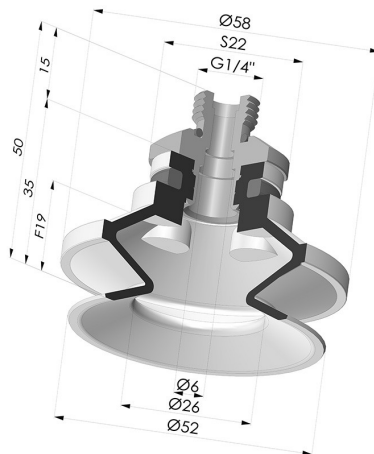

INFORMAZIONI TECNICHE

Altezza (in mm) :	50
Categoria :	A soffietti
Corsa :	19 mm
Diametro del collo interno :	Maschio G1/4"
Diametro labbro :	50 mm
Forma :	1,5 soffietti
Forza orizzontale :	82 N
Forza verticale :	41 N
Gamma :	Ventosa
Numero di soffietti :	1,5 soffietti
Serie :	91

Varianti:

Riferimento variante:
91 50NI 14D-2

- Colore: Nero
- Durezza Shore: SH50
- Materiale: Nitrile

Riferimento variante:
91 50SL 14D-2

- Colore: Rosso Certificato alimentare CE
- Durezza Shore: SH 60
- Materiale: Silicone

Riferimento variante:
91 50SLT 14D-2

- Colore: Trasparente Certificato alimentare CE
- Durezza Shore: SH 60
- Materiale: Silicone

Riferimento variante:
91 50MNT 14D-2

- Colore: Bordeaux
- Durezza Shore: SH 60
- Materiale: Antialone

Riferimento variante:
91 50TPU 14D-2

- Colore: Trasparente
- Durezza Shore: SH70
- Materiale: Termoplastica

Prodotti correlati:

Ventosa 1.5 Soffietti Serie 91 Ø 50MM

Riferimento prodotto: 91 50-- A

Inserto a resca Maschio G1/4"