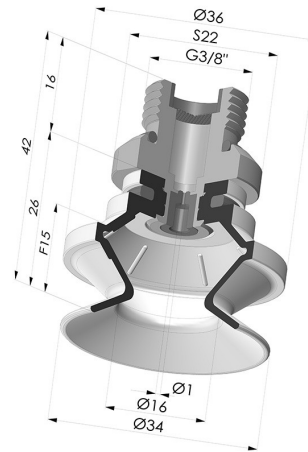

**INFORMAZIONI TECNICHE**

<b>Altezza (in mm) :</b>	42
<b>Categoria :</b>	A soffiatti
<b>Corsa :</b>	15 mm
<b>Diametro del collo interno :</b>	Maschio G1/8"
<b>Diametro labbro :</b>	34 mm
<b>Forma :</b>	1,5 soffiatti
<b>Forza orizzontale :</b>	38 N
<b>Forza verticale :</b>	19 N
<b>Gamma :</b>	Ventosa
<b>Numero di soffiatti :</b>	1,5 soffiatti
<b>Serie :</b>	91

**Varianti:**

Riferimento variante:  
**91 31NI 38D-2-GIC**

- Colore: Nero
- Materiale: Nitrile

Riferimento variante:  
**91 31SL 38D-2-GIC**

- Colore: Rosso Certificato alimentare CE
- Durezza Shore: SH 60
- Materiale: Silicone

Riferimento variante:  
**91 31SLT 38D-2-GIC**

- Colore: Trasparente Certificato alimentare CE
- Durezza Shore: SH 60
- Materiale: Silicone

**Prodotti correlati:**

**Ventosa 1.5 Soffietti Serie 91 Ø 34MM**  
 Riferimento prodotto: 91 31-- A

**Inserto a resca Maschio G3/8" - con foro calibrato**  
 Riferimento prodotto: 9M38-2-GIC