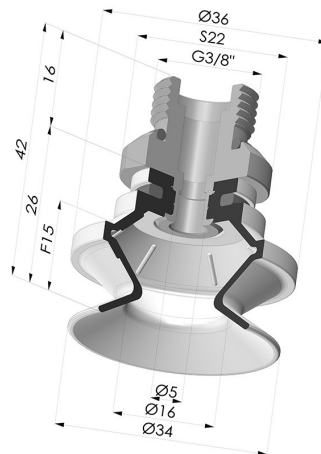

INFORMAZIONI TECNICHE

Altezza (in mm) :	42
Categoria :	A soffietti
Corsa :	15 mm
Diametro del collo interno :	Maschio G3/8"
Diametro labbro :	34 mm
Forma :	1,5 soffietti
Forza orizzontale :	38 N
Forza verticale :	19 N
Gamma :	Ventosa
Numero di soffietti :	1,5 soffietti
Serie :	91

Varianti:

Riferimento variante:
91 31NI 38D-2
 • Colore: Nero
 • Materiale: Nitrile

Riferimento variante:
91 31SL 38D-2
 • Colore: Rosso Certificato alimentare CE
 • Durezza Shore: SH 60
 • Materiale: Silicone

Riferimento variante:
91 31SLT 38D-2
 • Colore: Trasparente Certificato alimentare CE
 • Durezza Shore: SH 60
 • Materiale: Silicone

Prodotti correlati:

Ventosa 1.5 Soffietti Serie 91 Ø 34MM
 Riferimento prodotto: 91 31-- A

Inserto a resca Maschio G3/8"
 Riferimento prodotto: 9M38-2