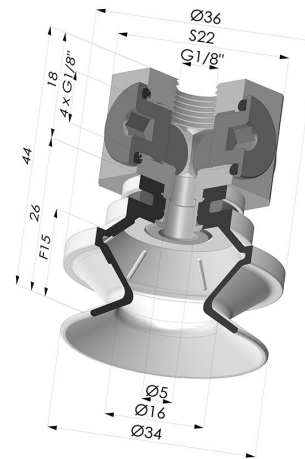

INFORMAZIONI TECNICHE

Altezza (in mm) :	44
Categoria :	A soffiatti
Corsa :	15 mm
Diametro del collo interno :	Femmina G1/8"
Diametro labbro :	34 mm
Forma :	1,5 soffiatti
Forza orizzontale :	38 N
Forza verticale :	19 N
Gamma :	Ventosa
Numero di soffiatti :	1,5 soffiatti
Serie :	91

Varianti:

Riferimento variante:
91 31NI 18D-3-BD
 • Colore: Nero
 • Materiale: Nitrile

Riferimento variante:
91 31SL 18D-3-BD
 • Colore: Rosso Certificato alimentare CE
 • Durezza Shore: SH 60
 • Materiale: Silicone

Riferimento variante:
91 31SLT 18D-3-BD
 • Colore: Trasparente Certificato alimentare CE
 • Durezza Shore: SH 60
 • Materiale: Silicone

Prodotti correlati:

Ventosa 1.5 Soffietti Serie 91 Ø 34MM
 Riferimento prodotto: 91 31-- A

Inserto a resca Femina G1/8" - con 5 uscite
 Riferimento prodotto: 9M18-3