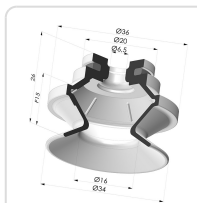

INFORMAZIONI TECNICHE

Altezza (in mm) :	44
Categoria :	A soffiatti
Corsa :	15 mm
Diametro del collo interno :	Femmina G1/8"
Diametro labbro :	34 mm
Forma :	1,5 soffiatti
Forza orizzontale :	38 N
Forza verticale :	19 N
Gamma :	Ventosa
Numero di soffiatti :	1,5 soffiatti
Serie :	91

Varianti:

Riferimento variante:
91 31NI 18D-3-BD
 • Colore: Nero
 • Materiale: Nitrile

Riferimento variante:
91 31SL 18D-3-BD
 • Colore: Rosso Certificato alimentare CE
 • Durezza Shore: SH 60
 • Materiale: Silicone

Riferimento variante:
91 31SLT 18D-3-BD
 • Colore: Trasparente Certificato alimentare CE
 • Durezza Shore: SH 60
 • Materiale: Silicone

Prodotti correlati:

Ventosa 1.5 Soffietti Serie 91 Ø 34MM
 Riferimento prodotto: 91 31-- A

Inserto a resca Femina G1/8" - con 5 uscite
 Riferimento prodotto: 9M18-3