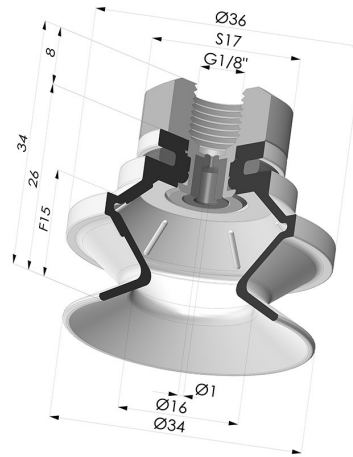

**INFORMAZIONI TECNICHE**

<b>Altezza (in mm) :</b>	34
<b>Categoria :</b>	A soffietti
<b>Corsa :</b>	15 mm
<b>Diametro del collo interno :</b>	Femmina G1/8"
<b>Diametro labbro :</b>	34 mm
<b>Forma :</b>	1,5 soffietti
<b>Forza orizzontale :</b>	38 N
<b>Forza verticale :</b>	19 N
<b>Gamma :</b>	Ventosa
<b>Numero di soffietti :</b>	1,5 soffietti
<b>Serie :</b>	91

**Varianti:**

Riferimento variante:  
**91 31NI 18D-2-GIC**  
 • Colore: Nero  
 • Materiale: Nitrile

Riferimento variante:  
**91 31SL 18D-2-GIC**  
 • Colore: Rosso Certificato alimentare CE  
 • Durezza Shore: SH 60  
 • Materiale: Silicene

Riferimento variante:  
**91 31SLT 18D-2-GIC**  
 • Colore: Trasparente Certificato alimentare CE  
 • Durezza Shore: SH 60  
 • Materiale: Silicene

**Prodotti correlati:**

**Ventosa 1.5 Soffietti Serie 91 Ø 34MM**  
 Riferimento prodotto: 91 31-- A

**Inserto a resca Femmina G1/8" - con foro calibrato**  
 Riferimento prodotto: 9M18-2-GIC