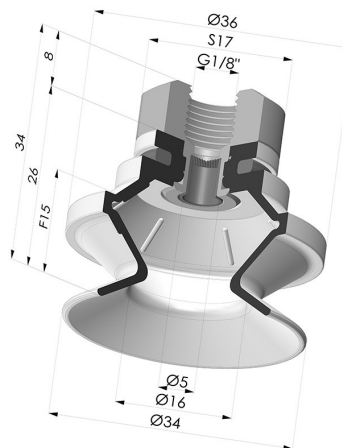

INFORMAZIONI TECNICHE

Altezza (in mm) :	34
Categoria :	A soffiatti
Corsa :	15 mm
Diametro del collo interno :	Femmina G1/8"
Diametro labbro :	34 mm
Forma :	1,5 soffiatti
Forza orizzontale :	38 N
Forza verticale :	19 N
Gamma :	Ventosa
Numero di soffiatti :	1,5 soffiatti
Serie :	91

Varianti:

Riferimento variante:
91 31NI 18D-2-F
 • Colore: Nero
 • Materiale: Nitrile

Riferimento variante:
91 31SL 18D-2-F
 • Colore: Rosso Certificato alimentare CE
 • Durezza Shore: SH 60
 • Materiale: Silicone

Riferimento variante:
91 31SLT 18D-2-F
 • Colore: Trasparente Certificato alimentare CE
 • Durezza Shore: SH 60
 • Materiale: Silicone

Prodotti correlati:

Inserto a resca Femmina G1/8" - con Filtro

Riferimento prodotto: 9M18-2-F