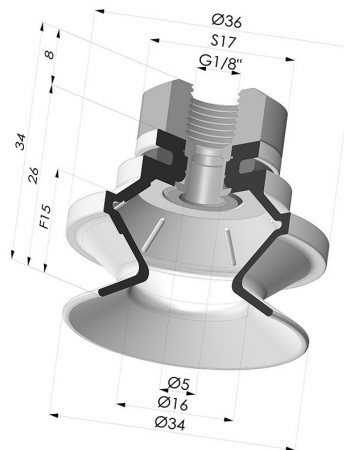

INFORMAZIONI TECNICHE

Altezza (in mm) :	34
Categoria :	A soffietti
Corsa :	15 mm
Diametro del collo interno :	Femmina G1/8"
Diametro labbro :	34 mm
Forma :	1,5 soffietti
Forza orizzontale :	38 N
Forza verticale :	19 N
Gamma :	Ventosa
Numero di soffietti :	1,5 soffietti
Serie :	91

Varianti:

Riferimento variante:
91 31NI 18D-2
 • Colore: Nero
 • Materiale: Nitrile

Riferimento variante:
91 31SL 18D-2
 • Colore: Rosso Certificato alimentare CE
 • Durezza Shore: SH 60
 • Materiale: Silicone

Riferimento variante:
91 31SLT 18D-2
 • Colore: Trasparente Certificato alimentare CE
 • Durezza Shore: SH 60
 • Materiale: Silicone

Prodotti correlati:

Ventosa 1.5 Soffietti Serie 91 Ø 34MM
 Riferimento prodotto: 91 31-- A

Inserto a resca Femmina G1/8"
 Riferimento prodotto: 9M18-2