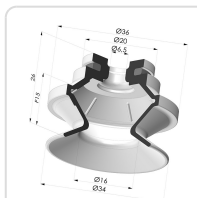

INFORMAZIONI TECNICHE

Altezza (in mm) :	41
Categoria :	A soffietti
Corsa :	15 mm
Diametro del collo interno :	G1/4"
Diametro labbro :	34 mm
Forma :	1,5 soffietti
Forza orizzontale :	6.9 N
Forza verticale :	3.4 N
Gamma :	Ventosa
Numero di soffietti :	1,5 soffietti
Serie :	91

Varianti:

Riferimento variante:
91 31NI 14D-2-GIC

- Colore: Nero
- Materiale: Nitrile

Riferimento variante:
91 31SL 14D-2-GIC

- Colore: Rosso Certificato alimentare CE
- Durezza Shore: SH 60
- Materiale: Silicone

Riferimento variante:
91 31SLT 14D-2-GIC

- Colore: Trasparente Certificato alimentare CE
- Durezza Shore: SH 60
- Materiale: Silicone

Prodotti correlati:

Ventosa 1.5 Soffietti Serie 91 Ø 34MM

Riferimento prodotto: 91 31-- A

Inserto a resca Maschio G1/4" - con foro calibrato

Riferimento prodotto: 9M14-2-GIC