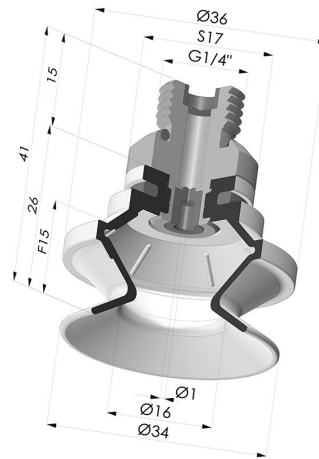

INFORMAZIONI TECNICHE

Altezza (in mm) :	41
Categoria :	A soffietti
Corsa :	15 mm
Diametro del collo interno :	G1/4"
Diametro labbro :	34 mm
Forma :	1,5 soffietti
Forza orizzontale :	6.9 N
Forza verticale :	3.4 N
Gamma :	Ventosa
Numero di soffietti :	1,5 soffietti
Serie :	91

Varianti:

Riferimento variante:
91 31NI 14D-2-GIC

- Colore: Nero
- Materiale: Nitrile

Riferimento variante:
91 31SL 14D-2-GIC

- Colore: Rosso Certificato alimentare CE
- Durezza Shore: SH 60
- Materiale: Silicone

Riferimento variante:
91 31SLT 14D-2-GIC

- Colore: Trasparente Certificato alimentare CE
- Durezza Shore: SH 60
- Materiale: Silicone

Prodotti correlati:

Ventosa 1.5 Soffietti Serie 91 Ø 34MM

Riferimento prodotto: 91 31-- A

Inserto a resca Maschio G1/4" - con foro calibrato

Riferimento prodotto: 9M14-2-GIC