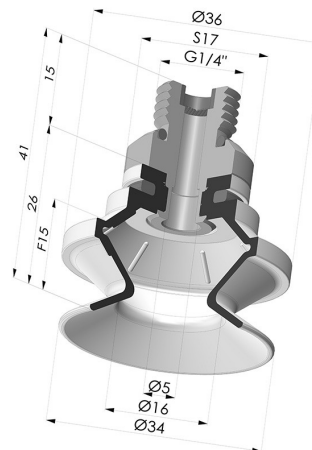

INFORMAZIONI TECNICHE

Altezza (in mm) :	41
Categoria :	A soffiatti
Corsa :	15 mm
Diametro del collo interno :	Maschio G1/4"
Diametro labbro :	34 mm
Forma :	1,5 soffiatti
Forza orizzontale :	38 N
Forza verticale :	19 N
Gamma :	Ventosa
Numero di soffiatti :	1,5 soffiatti
Serie :	91

Varianti:

Riferimento variante:
91 31NI 14D-2-F
 • Colore: Nero
 • Materiale: Nitrile

Riferimento variante:
91 31SL 14D-2-F
 • Colore: Rosso Certificato alimentare CE
 • Durezza Shore: SH 60
 • Materiale: Silicone

Riferimento variante:
91 31SLT 14D-2-F
 • Colore: Trasparente Certificato alimentare CE
 • Durezza Shore: SH 60
 • Materiale: Silicone

Prodotti correlati:

Ventosa 1.5 Soffietti Serie 91 Ø 34MM
 Riferimento prodotto: 91 31-- A

Inserto a resca Maschio G1/4\" - con Filtro
 Riferimento prodotto: 9M14-2-F