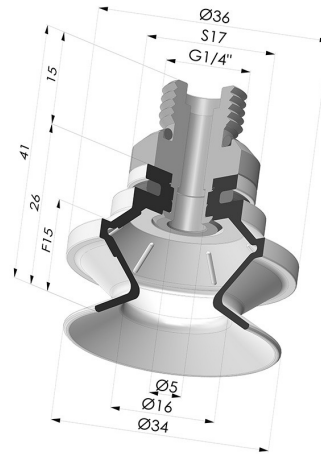

INFORMAZIONI TECNICHE

Altezza (in mm) :	41
Categoria :	A soffietti
Corsa :	15 mm
Diametro del collo interno :	Maschio G1/4"
Diametro labbro :	34 mm
Forma :	1,5 soffietti
Forza orizzontale :	38 N
Forza verticale :	19 N
Gamma :	Ventosa
Numero di soffietti :	1,5 soffietti
Serie :	91

Varianti:

- Riferimento variante:
91 31NI 14D-2
- Colore: Nero
 - Materiale: Nitrile

- Riferimento variante:
91 31SL 14D-2
- Colore: Rosso Certificato alimentare CE
 - Durezza Shore: SH 60
 - Materiale: Silicone

- Riferimento variante:
91 31SLT 14D-2
- Colore: Trasparente Certificato alimentare CE
 - Durezza Shore: SH 60
 - Materiale: Silicone

Prodotti correlati:

Ventosa 1.5 Soffietti Serie 91 Ø 34MM
 Riferimento prodotto: 91 31-- A

Inserto a resca Maschio G1/4"
 Riferimento prodotto: 9M14-2