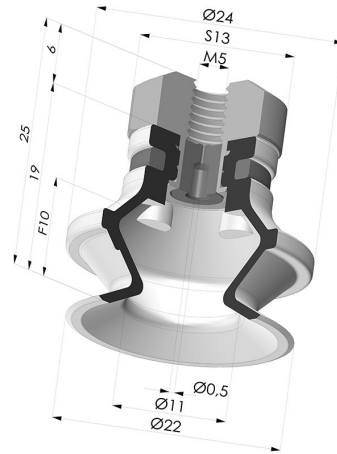

INFORMAZIONI TECNICHE

Altezza (in mm) :	25
Categoria :	A soffietti
Corsa :	10 mm
Diametro del collo interno :	M5
Diametro labbro :	22,2 mm
Forma :	1,5 soffietti
Forza orizzontale :	13 N
Forza verticale :	6.5 N
Gamma :	Ventosa
Numero di soffietti :	1,5 soffietti
Serie :	91

Varianti:

Riferimento variante:
91 20SL FM5GIC

- Colore: Rosso Certificato alimentare CE
- Durezza Shore: SH 60
- Materiale: Silicone

Riferimento variante:
91 20SLT FM5GIC

- Colore: Trasparente Certificato alimentare CE
- Durezza Shore: SH 60
- Materiale: Silicone

Riferimento variante:
91 20NI FM5GIC

- Colore: Nero
- Durezza Shore: SH50
- Materiale: Nitrile

Prodotti correlati:

Ventosa 1.5 Soffietti Serie 91 Ø 22,2MM
Riferimento prodotto: 91 20-- A

Inserto a resca Femmina M5 - con foro calibrato
Riferimento prodotto: 9PM5-2-GIC