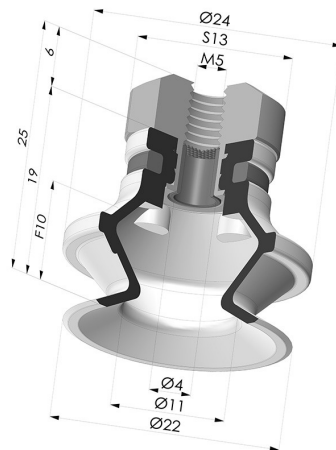

**INFORMAZIONI TECNICHE**

<b>Altezza (in mm) :</b>	25
<b>Categoria :</b>	A soffietti
<b>Corsa :</b>	10 mm
<b>Diametro del collo interno :</b>	M5
<b>Diametro labbro :</b>	22.2 mm
<b>Forma :</b>	1,5 soffietti
<b>Forza orizzontale :</b>	17.2 N
<b>Forza verticale :</b>	5.6 N
<b>Gamma :</b>	Ventosa
<b>Numero di soffietti :</b>	1,5 soffietti
<b>Serie :</b>	91

**Varianti:**

Riferimento variante:  
**91 20SL FM5F**

- Colore: Rosso Certificato alimentare CE
- Durezza Shore: SH 60
- Materiale: Silicone

Riferimento variante:  
**91 20SLT FM5F**

- Colore: Trasparente Certificato alimentare CE
- Durezza Shore: SH 60
- Materiale: Silicone

Riferimento variante:  
**91 20NI FM5F**

- Colore: Nero
- Durezza Shore: SH50
- Materiale: Nitrile

**Prodotti correlati:**

**Ventosa 1.5 Soffietti Serie 91 Ø 22,2MM**  
Riferimento prodotto: 91 20-- A

**Inserto a resca Femmina M5**  
Riferimento prodotto: 9PM5-2