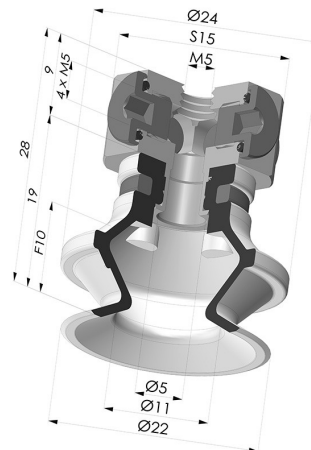

INFORMAZIONI TECNICHE

Altezza (in mm) :	28
Categoria :	A soffietti
Corsa :	10 mm
Diametro del collo interno :	M5
Diametro labbro :	22,2 mm
Forma :	1,5 soffietti
Forza orizzontale :	13 N
Forza verticale :	6.5 N
Gamma :	Ventosa
Numero di soffietti :	1,5 soffietti
Serie :	91

Varianti:

Riferimento variante:
91 20SL FM5BD

- Colore: Rosso Certificato alimentare CE
- Durezza Shore: SH 60
- Materiale: Silicone

Riferimento variante:
91 20SLT FM5BD

- Colore: Trasparente Certificato alimentare CE
- Durezza Shore: SH 60
- Materiale: Silicone

Riferimento variante:
91 20NI FM5BD

- Colore: Nero
- Durezza Shore: SH50
- Materiale: Nitrile

Prodotti correlati:

Ventosa 1.5 Soffietti Serie 91 Ø 22,2MM

Riferimento prodotto: 91 20-- A