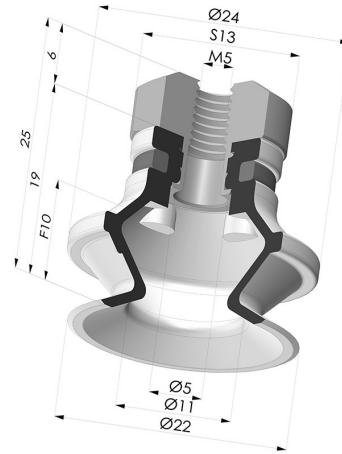

**INFORMAZIONI TECNICHE**

<b>Altezza (in mm) :</b>	25
<b>Categoria :</b>	A soffietti
<b>Corsa :</b>	10 mm
<b>Diametro del collo interno :</b>	M5
<b>Diametro labbro :</b>	22,2 mm
<b>Forma :</b>	1,5 soffietti
<b>Forza orizzontale :</b>	13 N
<b>Forza verticale :</b>	6.5 N
<b>Gamma :</b>	Ventosa
<b>Numero di soffietti :</b>	1,5 soffietti
<b>Serie :</b>	91

**Varianti:**

Riferimento variante:  
**91 20SL FM5**

- Colore: Rosso Certificato alimentare CE
- Durezza Shore: SH 60
- Materiale: Silicone

Riferimento variante:  
**91 20SLT FM5**

- Colore: Trasparente Certificato alimentare CE
- Durezza Shore: SH 60
- Materiale: Silicone

Riferimento variante:  
**91 20NI FM5**

- Colore: Nero
- Durezza Shore: SH50
- Materiale: Nitrile

Riferimento variante:  
**91 20TPU FM5**

- Colore: Trasparente
- Durezza Shore: SH70
- Materiale: Termoplastica

**Prodotti correlati:**

**Ventosa 1.5 Soffietti Serie 91 Ø 22,2MM**

Riferimento prodotto: 91 20-- A

**Inserto a resca Femmina M5**

Riferimento prodotto: 9PM5-2