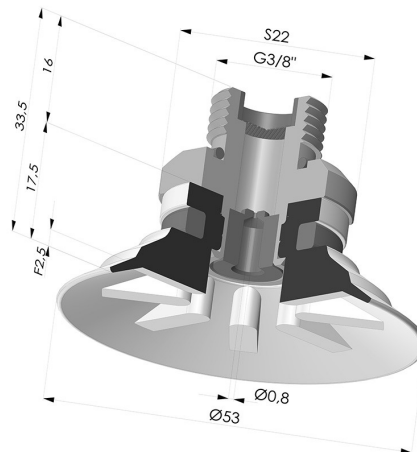

INFORMAZIONI TECNICHE

Altezza (in mm) :	33.5
Categoria :	Piatte
Corsa :	2.5 mm
Diametro del collo interno :	G3/8
Diametro labbro :	53
Forma :	Piatta
Forza orizzontale :	96 N
Forza verticale :	48 N
Gamma :	Ventosa
Numero di soffietti :	0.5 soffietto
Serie :	90

Varianti:

Riferimento variante:
90 50SL 38D-2-GIC

- Colore: Rosso Certificato alimentare CE
- Durezza Shore: SH 60
- Materiale: Silicone

Riferimento variante:
90 50SLT 38D-2-GIC

- Colore: Trasparente Certificato alimentare CE
- Durezza Shore: SH 60
- Materiale: Silicone

Riferimento variante:
90 50NI 38D-2-GIC

- Colore: Nero
- Durezza Shore: SH50
- Materiale: Nitrile

Prodotti correlati:

Ventosa Piatta Serie 90 Ø 53MM
Riferimento prodotto: 90 50-- A

Inserto a resca Maschio G3/8" - con foro calibrato
Riferimento prodotto: 9G38-2-GIC