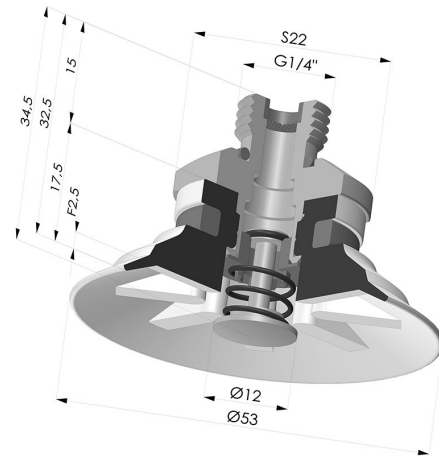

**INFORMAZIONI TECNICHE**

<b>Altezza (in mm) :</b>	34.5
<b>Categoria :</b>	Piatte
<b>Corsa :</b>	2.5 mm
<b>Diametro del collo interno :</b>	G1/4
<b>Diametro labbro :</b>	53
<b>Forma :</b>	Piatta
<b>Forza orizzontale :</b>	96 N
<b>Forza verticale :</b>	48 N
<b>Gamma :</b>	Ventosa
<b>Numero di soffietti :</b>	0.5 soffietto
<b>Serie :</b>	90

**Varianti:**

Riferimento variante:  
**90 50SL 14D-2-PAL**

- Colore: Rosso Certificato alimentare CE
- Durezza Shore: SH 60
- Materiale: Silicone

Riferimento variante:  
**90 50SLT 14D-2-PAL**

- Colore: Trasparente Certificato alimentare CE
- Durezza Shore: SH 60
- Materiale: Silicone

Riferimento variante:  
**90 50NI 14D-2-PAL**

- Colore: Nero
- Durezza Shore: SH50
- Materiale: Nitrile

**Prodotti correlati:**

**Ventosa Piatta Serie 90 Ø 53MM**  
Riferimento prodotto: 90 50-- A

**Inserto a resca Maschio G1/4" - con Tastatore**  
Riferimento prodotto: 9G14-2-PAL