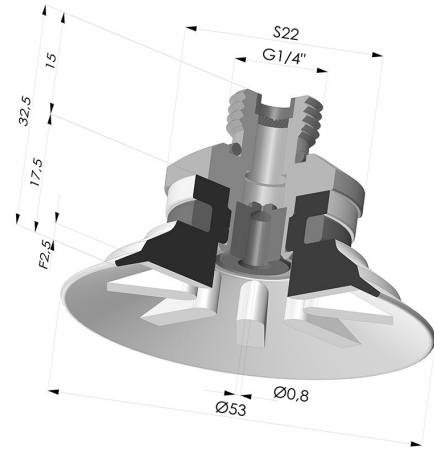

INFORMAZIONI TECNICHE

Altezza (in mm) :	32.5
Categoria :	Piatte
Corsa :	2.5 mm
Diametro del collo interno :	G1/4
Diametro labbro :	53
Forma :	Piatta
Forza orizzontale :	96 N
Forza verticale :	48 N
Gamma :	Ventosa
Numero di soffietti :	0.5 soffietto
Serie :	90

Varianti:

Riferimento variante:
90 50SL 14D-2-GIC

- Colore: Rosso Certificato alimentare CE
- Durezza Shore: SH 60
- Materiale: Silicone

Riferimento variante:
90 50SLT 14D-2-GIC

- Colore: Trasparente Certificato alimentare CE
- Durezza Shore: SH 60
- Materiale: Silicone

Riferimento variante:
90 50NI 14D-2-GIC

- Colore: Nero
- Durezza Shore: SH50
- Materiale: Nitrile

Prodotti correlati:

Ventosa Piatta Serie 90 Ø 53MM
Riferimento prodotto: 90 50-- A

Inserto a resca Maschio G1/4" - con foro calibrato
Riferimento prodotto: 9G14-2-GIC