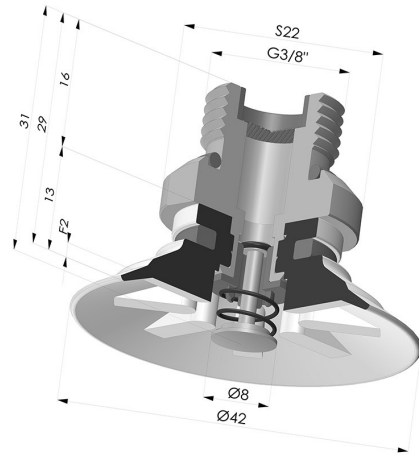

INFORMAZIONI TECNICHE

Altezza (in mm) :	31
Categoria :	Piatte
Corsa :	2 mm
Diametro del collo interno :	G3/8
Diametro labbro :	42
Forma :	Piatta
Forza orizzontale :	60 N
Forza verticale :	30 N
Gamma :	Ventosa
Numero di soffietti :	0.5 soffietto
Serie :	90

Varianti:

Riferimento variante:
90 40SL 38D-2-PAL

- Colore: Rosso Certificato alimentare CE
- Durezza Shore: SH 60
- Materiale: Silicone

Riferimento variante:
90 40SLT 38D-2-PAL

- Colore: Trasparente Certificato alimentare CE
- Durezza Shore: SH 60
- Materiale: Silicone

Riferimento variante:
90 40NI 38D-2-PAL

- Colore: Nero
- Durezza Shore: SH50
- Materiale: Nitrile

Prodotti correlati:

Ventosa Piatta Serie 90 Ø 42,3MM

Riferimento prodotto: 90 40-- A