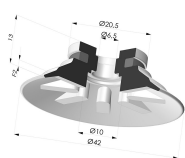

INFORMAZIONI TECNICHE

Altezza (in mm) :	31
Categoria :	Piatte
Corsa :	2 mm
Diametro del collo interno :	G3/8
Diametro labbro :	42
Forma :	Piatta
Forza orizzontale :	60 N
Forza verticale :	30 N
Gamma :	Ventosa
Numero di soffietti :	0.5 soffietto
Serie :	90

Varianti:

Riferimento variante:
90 40SL 38D-2-PAL

- Colore: Rosso Certificato alimentare CE
- Durezza Shore: SH 60
- Materiale: Silicone

Riferimento variante:
90 40SLT 38D-2-PAL

- Colore: Trasparente Certificato alimentare CE
- Durezza Shore: SH 60
- Materiale: Silicone

Riferimento variante:
90 40NI 38D-2-PAL

- Colore: Nero
- Durezza Shore: SH50
- Materiale: Nitrile

Prodotti correlati:

Ventosa Piatta Serie 90 Ø 42,3MM

Riferimento prodotto: 90 40-- A