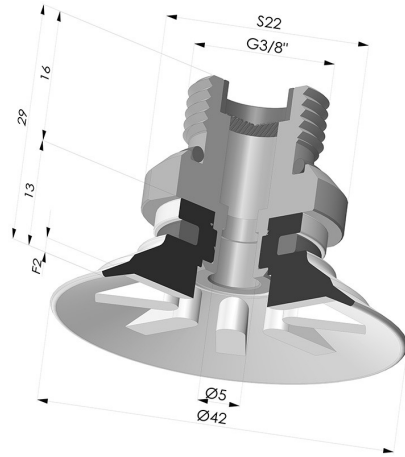

**INFORMAZIONI TECNICHE**

<b>Altezza (in mm) :</b>	29
<b>Categoria :</b>	Piatte
<b>Corsa :</b>	2 mm
<b>Diametro del collo interno :</b>	G3/8
<b>Diametro labbro :</b>	42
<b>Forma :</b>	Piatta
<b>Forza orizzontale :</b>	60 N
<b>Forza verticale :</b>	30 N
<b>Gamma :</b>	Ventosa
<b>Numero di soffietti :</b>	0.5 soffietto
<b>Serie :</b>	90

**Varianti:**

Riferimento variante:  
**90 40SL 38D-2-F**

- Colore: Rosso Certificato alimentare CE
- Durezza Shore: SH 60
- Materiale: Silicone

Riferimento variante:  
**90 40SLT 38D-2-F**

- Colore: Trasparente Certificato alimentare CE
- Durezza Shore: SH 60
- Materiale: Silicone

Riferimento variante:  
**90 40NI 38D-2-F**

- Colore: Nero
- Durezza Shore: SH50
- Materiale: Nitrile

**Prodotti correlati:**

**Ventosa Piatta Serie 90 Ø 42,3MM**  
Riferimento prodotto: 90 40-- A

**Inserto a resca Maschio G3/8" - con filtro**  
Riferimento prodotto: 9M38-2-F