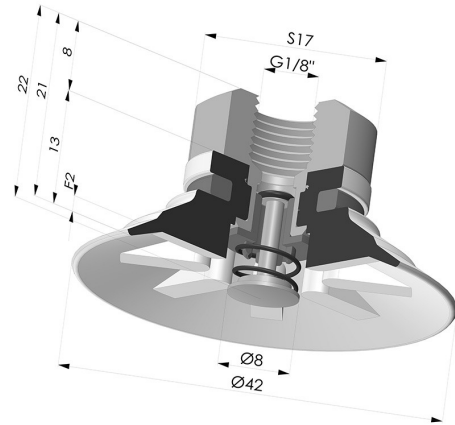

INFORMAZIONI TECNICHE

Altezza (in mm) :	22
Categoria :	Piatte
Corsa :	2 mm
Diametro del collo interno :	G1/8
Diametro labbro :	42
Forma :	Piatta
Forza orizzontale :	60 N
Forza verticale :	30 N
Gamma :	Ventosa
Numero di soffietti :	0.5 soffietto
Serie :	90

Varianti:

Riferimento variante:
90 40SL 18D-2-PAL

- Colore: Rosso Certificato alimentare CE
- Durezza Shore: SH 60
- Materiale: Silicone

Riferimento variante:
90 40SLT 18D-2-PAL

- Colore: Trasparente Certificato alimentare CE
- Durezza Shore: SH 60
- Materiale: Silicone

Riferimento variante:
90 40NI 18D-2-PAL

- Colore: Nero
- Durezza Shore: SH50
- Materiale: Nitrile

Prodotti correlati:

Ventosa Piatta Serie 90 Ø 42,3MM
Riferimento prodotto: 90 40-- A

Inserto a resca Femmina G1/8" - con Tastatore
Riferimento prodotto: 9M18-2-PAL