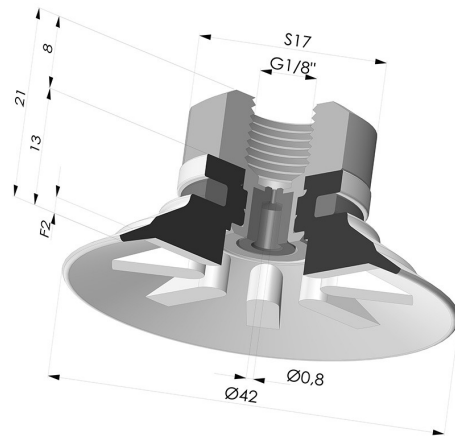

INFORMAZIONI TECNICHE

Altezza (in mm) :	21
Categoria :	Piatte
Corsa :	2 mm
Diametro del collo interno :	G1/8
Diametro labbro :	42
Forma :	Piatta
Forza orizzontale :	60 N
Forza verticale :	30 N
Gamma :	Ventosa
Numero di soffietti :	0.5 soffietto
Serie :	90

Varianti:

Riferimento variante:
90 40SL 18D-2-GIC

- Colore: Rosso Certificato alimentare CE
- Durezza Shore: SH 60
- Materiale: Silicone

Riferimento variante:
90 40SLT 18D-2-GIC

- Colore: Trasparente Certificato alimentare CE
- Durezza Shore: SH 60
- Materiale: Silicone

Riferimento variante:
90 40NI 18D-2-GIC

- Colore: Nero
- Durezza Shore: SH50
- Materiale: Nitrile

Prodotti correlati:

Ventosa Piatta Serie 90 Ø 42,3MM
Riferimento prodotto: 90 40-- A

Inserto a resca Femmina G1/8" - con foro calibrato
Riferimento prodotto: 9M18-2-GIC