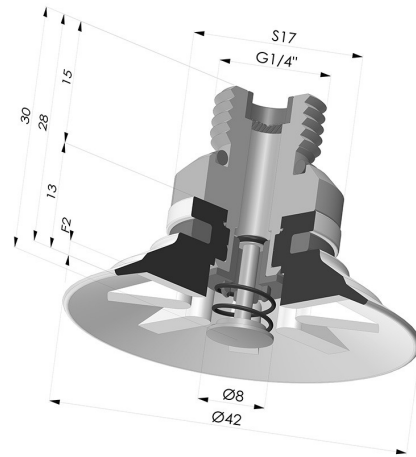

INFORMAZIONI TECNICHE

Altezza (in mm) :	30
Categoria :	Piatte
Corsa :	2 mm
Diametro del collo interno :	G1/4
Diametro labbro :	42
Forma :	Piatta
Forza orizzontale :	60 N
Forza verticale :	30 N
Gamma :	Ventosa
Numero di soffietti :	0.5 soffietto
Serie :	90

Varianti:

Riferimento variante:
90 40SL 14D-2-PAL

- Colore: Rosso Certificato alimentare CE
- Durezza Shore: SH 60
- Materiale: Silicone

Riferimento variante:
90 40SLT 14D-2-PAL

- Colore: Trasparente Certificato alimentare CE
- Durezza Shore: SH 60
- Materiale: Silicone

Riferimento variante:
90 40NI 14D-2-PAL

- Colore: Nero
- Durezza Shore: SH50
- Materiale: Nitrile

Prodotti correlati:

Ventosa Piatta Serie 90 Ø 42,3MM
Riferimento prodotto: 90 40-- A

Inserto a resca Maschio G1/4" - con Tastatore
Riferimento prodotto: 9M14-2-PAL