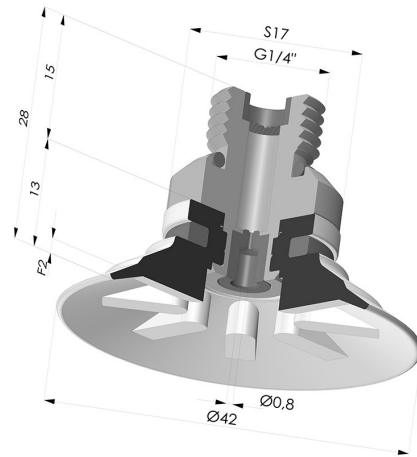

INFORMAZIONI TECNICHE

Altezza (in mm) :	28
Categoria :	Piatte
Corsa :	2 mm
Diametro del collo interno :	G1/4
Diametro labbro :	42
Forma :	Piatta
Forza orizzontale :	60 N
Forza verticale :	30 N
Gamma :	Ventosa
Numero di soffietti :	0.5 soffietto
Serie :	90

Varianti:

Riferimento variante:
90 40SL 14D-2-GIC

- Colore: Rosso Certificato alimentare CE
- Durezza Shore: SH 60
- Materiale: Silicone

Riferimento variante:
90 40SLT 14D-2-GIC

- Colore: Trasparente Certificato alimentare CE
- Durezza Shore: SH 60
- Materiale: Silicone

Riferimento variante:
90 40NI 14D-2-GIC

- Colore: Nero
- Durezza Shore: SH50
- Materiale: Nitrile

Prodotti correlati:

Ventosa Piatta Serie 90 Ø 42,3MM
Riferimento prodotto: 90 40-- A

Inserto a resca Maschio G1/4" - con foro calibrato
Riferimento prodotto: 9M14-2-GIC