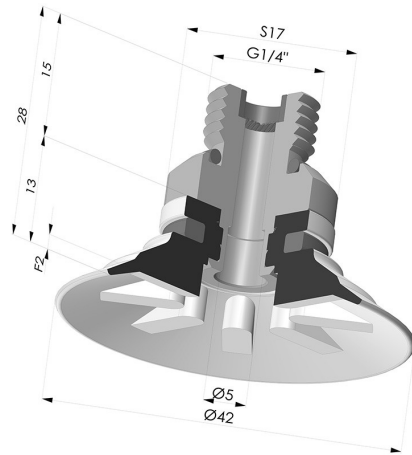

INFORMAZIONI TECNICHE

Altezza (in mm) :	28
Categoria :	Piatte
Corsa :	2 mm
Diametro del collo interno :	G1/4
Diametro labbro :	42
Forma :	Piatta
Forza orizzontale :	60 N
Forza verticale :	30 N
Gamma :	Ventosa
Serie :	90

Varianti:

Riferimento variante:
90 40SL 14D-2-F

- Colore: Rosso Certificato alimentare CE
- Durezza Shore: SH 60
- Materiale: Silicone

Riferimento variante:
90 40SLT 14D-2-F

- Colore: Trasparente Certificato alimentare CE
- Durezza Shore: SH 60
- Materiale: Silicone

Riferimento variante:
90 40NI 14D-2-F

- Colore: Nero
- Durezza Shore: SH50
- Materiale: Nitrile

Prodotti correlati:

Ventosa Piatta Serie 90 Ø 42,3MM
Riferimento prodotto: 90 40-- A

Inserto a resca Maschio G1/4\" - con Filtro
Riferimento prodotto: 9M14-2-F