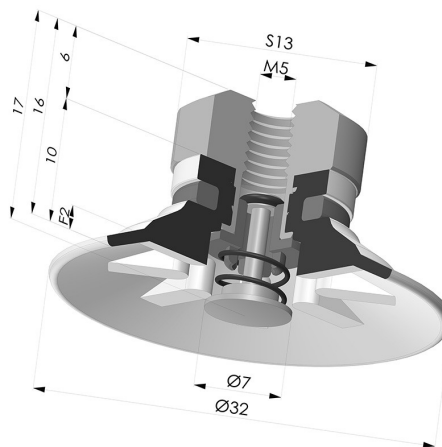

INFORMAZIONI TECNICHE

Altezza (in mm) :	17
Categoria :	Piatte
Corsa :	2 mm
Diametro del collo interno :	M5
Diametro labbro :	32
Forma :	Piatta
Forza orizzontale :	33 N
Forza verticale :	17 N
Gamma :	Ventosa
Numero di soffietti :	0.5 soffietto
Serie :	90

Varianti:

Riferimento variante:
90 30SL FM5PAL

- Colore: Rosso Certificato alimentare CE
- Durezza Shore: SH 60
- Materiale: Silicene

Riferimento variante:
90 30SLT FM5PAL

- Colore: Trasparente Certificato alimentare CE
- Durezza Shore: SH 60
- Materiale: Silicene

Riferimento variante:
90 30NI FM5PAL

- Colore: Nero
- Durezza Shore: SH50
- Materiale: Nitrile

Prodotti correlati:

Ventosa Piatta Serie 90 Ø 31,8MM

Riferimento prodotto: 90 30-- A

Inserto a resca Femmina M5 - con tastatore