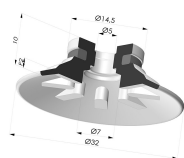

INFORMAZIONI TECNICHE

Altezza (in mm) :	17
Categoria :	Piatte
Corsa :	2 mm
Diametro del collo interno :	M5
Diametro labbro :	32
Forma :	Piatta
Forza orizzontale :	33 N
Forza verticale :	17 N
Gamma :	Ventosa
Numero di soffietti :	0.5 soffietto
Serie :	90

Varianti:

Riferimento variante:
90 30SL FM5PAL

- Colore: Rosso Certificato alimentare CE
- Durezza Shore: SH 60
- Materiale: Silicene

Riferimento variante:
90 30SLT FM5PAL

- Colore: Trasparente Certificato alimentare CE
- Durezza Shore: SH 60
- Materiale: Silicene

Riferimento variante:
90 30NI FM5PAL

- Colore: Nero
- Durezza Shore: SH50
- Materiale: Nitrile

Prodotti correlati:

Ventosa Piatta Serie 90 Ø 31,8MM

Riferimento prodotto: 90 30-- A

Inserto a resca Femmina M5 - con tastatore